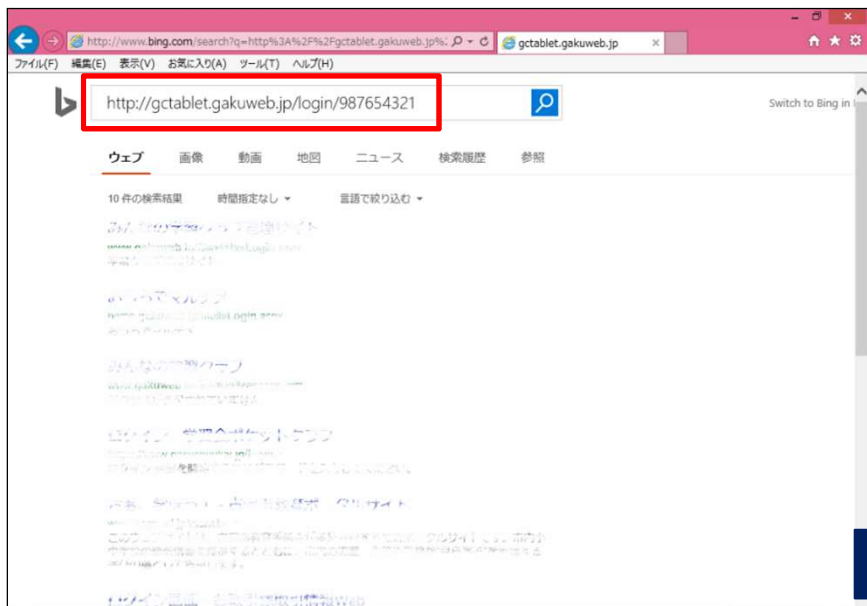

## みんなの学習クラブ タブレットにログインできない場合

## (ログインページではなく) 検索画面が表示される

## (ログインページではなく) 検索画面が表示される 対応方法

1、選択して、右クリック→コピー

ログインページが表示されず、検索のページになる場合  
もう一度、URLアドレスを貼りなおします。

2